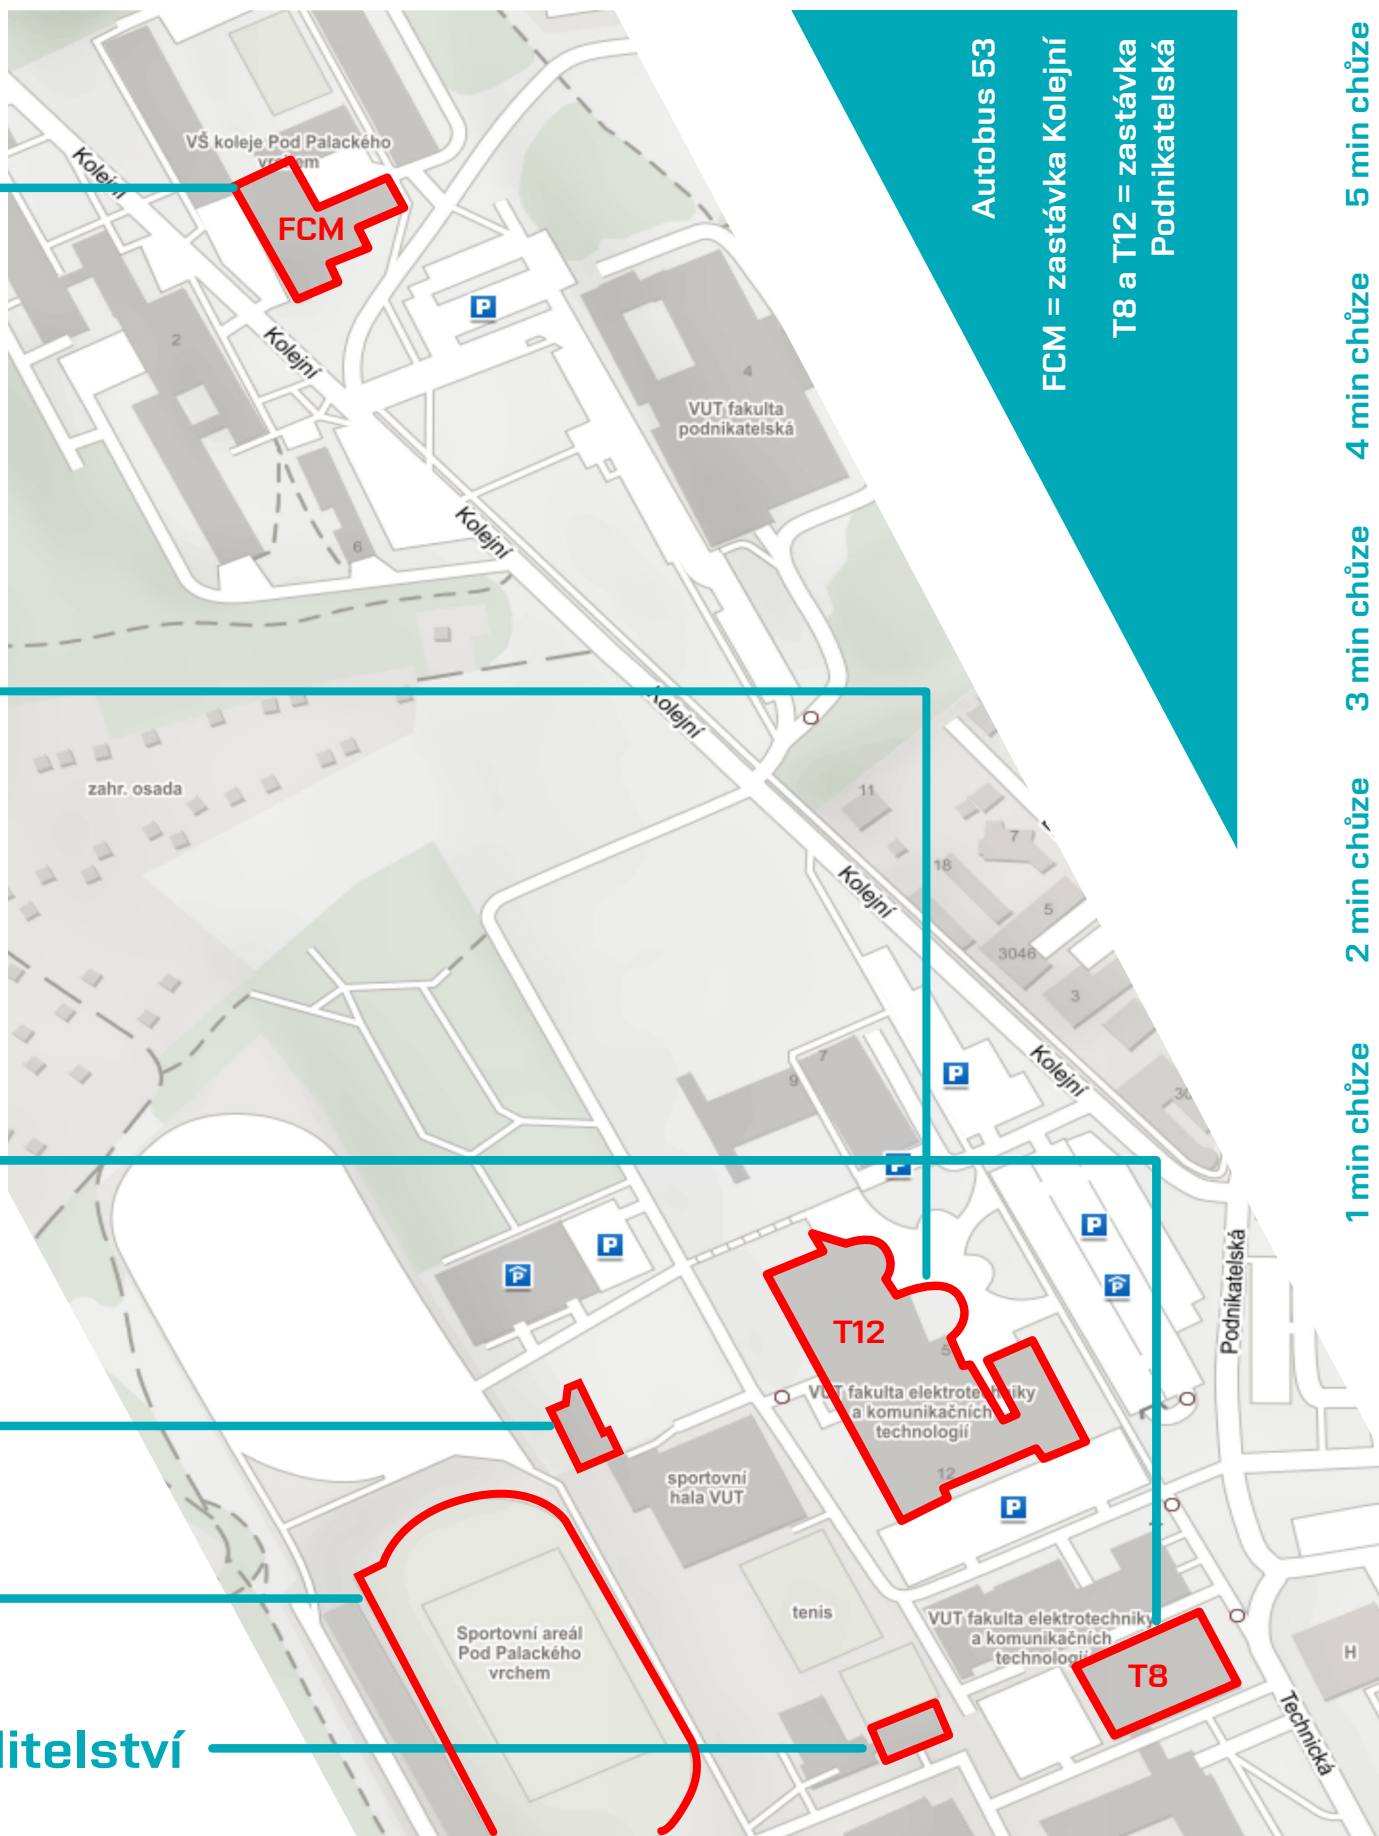

FCM

budova
blok
patro
místnost

SE3.143

budova
patro
místnost

T 2.35

T 3.17

šatňák

stadion

CESA ředitelství

Autobus 53

FCM = zastávka Kolejní

T8 a T12 = zastávka
Podnikatelská

5 min chůze

4 min chůze

3 min chůze

2 min chůze